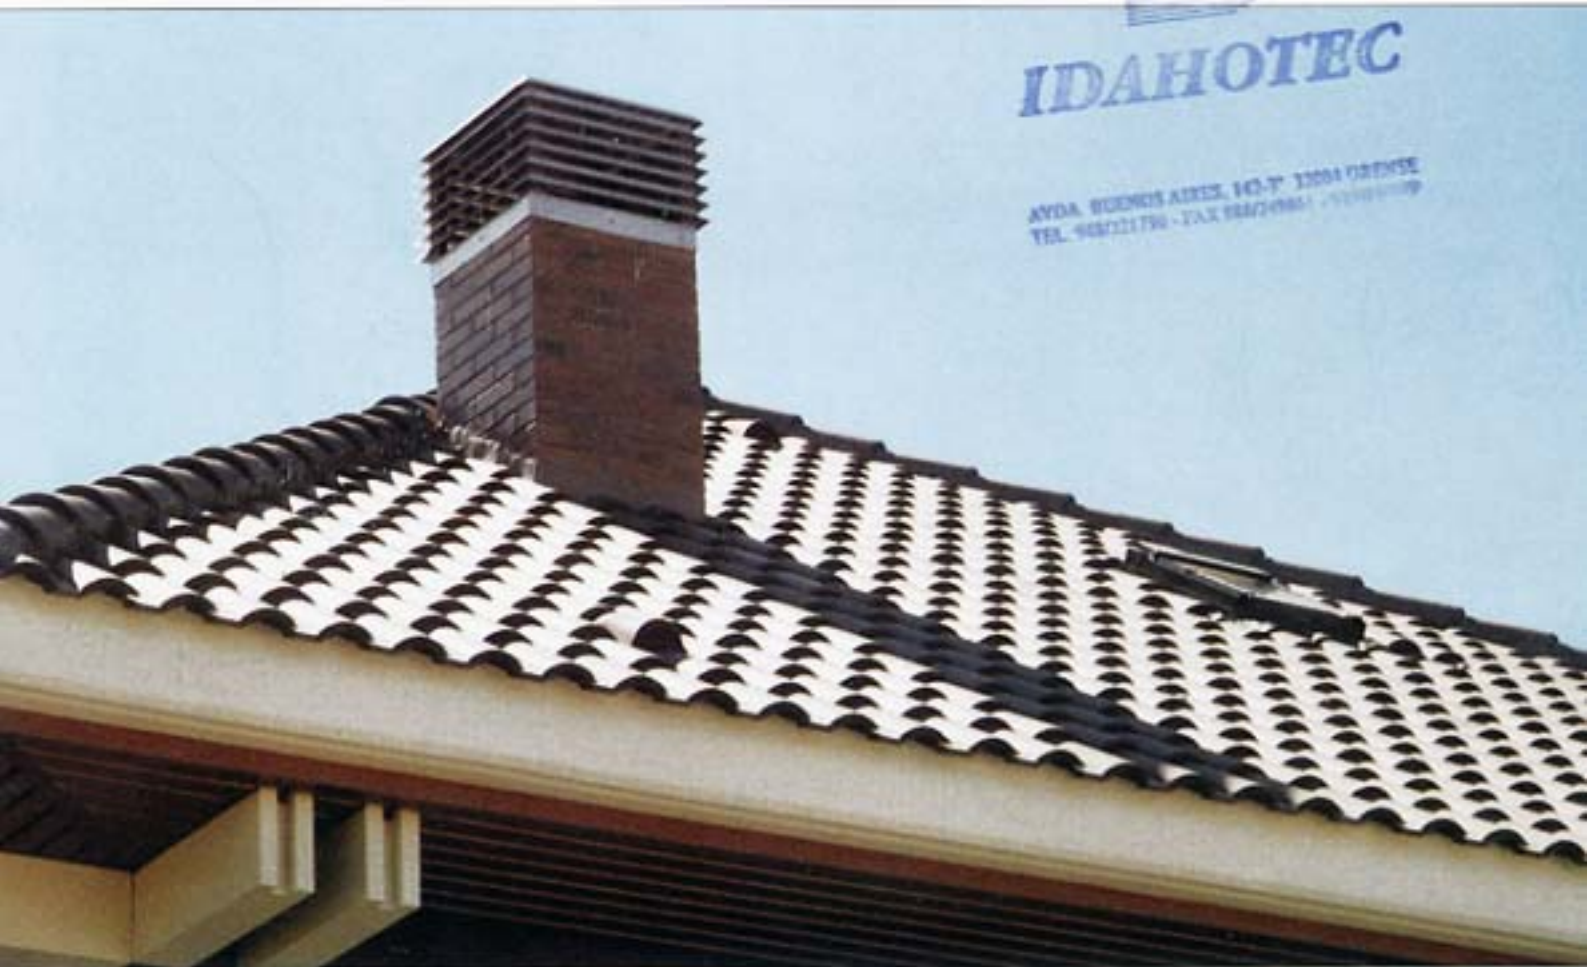

Asven Ruiz, s.l.

aspiradores estáticos
para salida de gases, humos y cualquier tipo
de ventilación

IDAHO TEC
AVDA. BUENOS AIRES, 140.7 12004 OESTE
TEL. 46722170 - FAX 58474861 - 58474862

fabricados en:
aluminio - chapa pintada - inoxidable
zinc - cobre - hormigón (amplia gama de colores)

*Nuestra experiencia de más de 30 años fabricando
Aspiradores y Conductos de Ventilación son garantía de
su funcionamiento.*